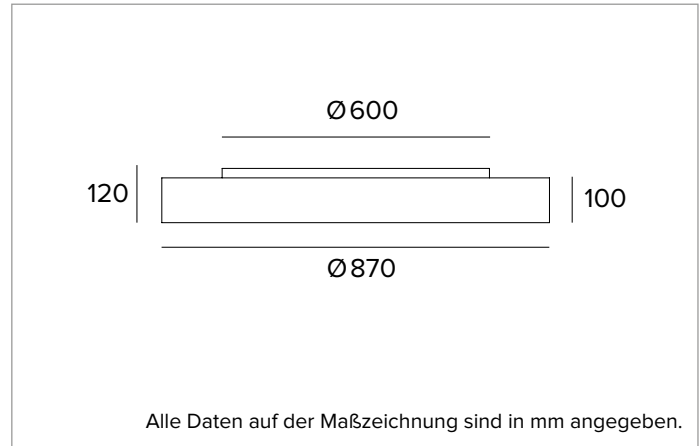

## Runde LED-Leuchte für Pendelmontage

	3000K	H(m)	D(m)	Emax(lx)
	Ra90		114°	
	Fixture Power	164W	1	3.09
	Source Flux	17865lm	2	6.17
	Fixture Flux	11962lm	3	9.26
	Efficacy	73lm/W	4	12.35
TS1485	I <sub>max</sub> =164cd/klm	I <sub>max</sub>	2922cd	5
			15.43	117